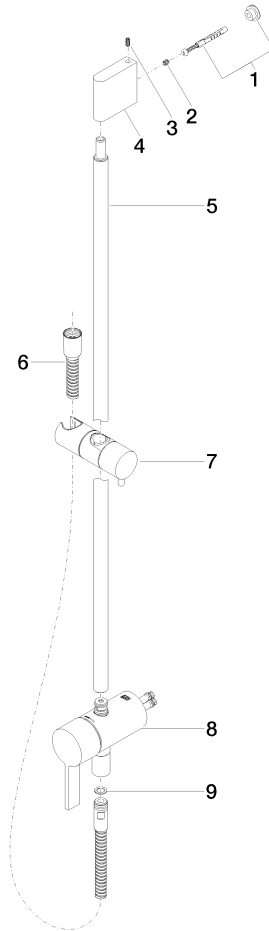

**Batería monomando empotrada con conexión integrada de ducha con juego de ducha sin ducha de mano - Cromo**

IMO

36 111 970

- Flexo metálico 1750mm con bloqueo de giro integrado
  - Barra a pared con soporte deslizante
  - Diámetro de tubo 18 mm
- Ester artículo no incluye ducha de mano!**  
**Protección contra reflujo.**

**Complementos necesarios**

**Fijación mural empotrada -** 35 050 970 90  
 ● Profundidad de montaje mín. 80 mm  
 ● Profundidad de montaje máx. 105 mm

**Complementos necesarios**

**Ducha de mano - Cromo** 28 016 979-00

**Complementos necesarios**

**Ducha de mano - Cromo** 28 017 979-00

**Complementos necesarios**

**Ducha de mano - Cromo** 28 012 979-00

**Complementos necesarios**

**Ducha de mano FlowReduce - Cromo** 28 018 979-00 0010

36 111 970

mm [Inches]

Certificado

Belgaqua\_21-025- WRAS\_2011027. LGA\_29928.  
27\_1.

36 111 970

Lista de piezas de recambios

N°	Número de artículo	Denominación	Cantidad de montaje	Plazo de entrega
1	05 17 20 726 02 90	juego de fijación	1	2
2	09 31 11 049 90	varilla	2	2
3	04 31 11 113 00 90	varilla	2	2
4	08 17 97 054-00	soporte	1	10
5	90 28 22 782 00-00	tubo	1	10
6	28 322 970-00	Flexo de ducha metálico 1/2" x 3/8" x 1750 mm - Cromo	1	2
7	12 580 970-00	Soporte deslizante - Cromo	1	10
8	90 19 97 002 00-00	racor	1	10
9	90 14 20 026 00 90	sello	1	2