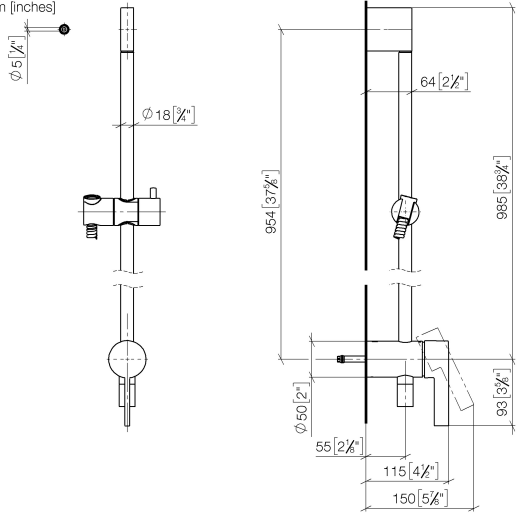

**Batería monomando empotrada con conexión integrada de ducha con juego de ducha sin ducha de mano - Cromo**

IMO

36 111 970

- Flexo metálico 1750mm con bloqueo de giro integrado
  - Barra a pared con soporte deslizante
  - Diámetro de tubo 18 mm
- Ester artículo no incluye ducha de mano!**  
**Protección contra reflujo.**

**Complementos necesarios**

**Fijación mural empotrada -** 35 050 970 90  
 ● Profundidad de montaje mín. 80 mm  
 ● Profundidad de montaje máx. 105 mm

**Complementos necesarios**

**Ducha de mano - Cromo** 28 016 979-00

**Complementos necesarios**

**Ducha de mano - Cromo** 28 017 979-00

**Complementos necesarios**

**Ducha de mano - Cromo** 28 012 979-00

**Complementos necesarios**

**Ducha de mano FlowReduce - Cromo** 28 018 979-00 0010

36 111 970

mm [Inches]

Certificado

Belgaqua\_21-025- WRAS\_2011027. LGA\_29928.  
27\_1.

36 111 970

Lista de piezas de recambios

N°	Número de artículo	Denominación	Cantidad de montaje	Plazo de entrega
1	05 17 20 726 02 90	juego de fijación	1	2
2	09 31 11 049 90	varilla	2	2
3	04 31 11 113 00 90	varilla	2	2
4	08 17 97 054-00	soporte	1	10
5	90 28 22 782 00-00	tubo	1	10
6	28 322 970-00	Flexo de ducha metálico 1/2" x 3/8" x 1750 mm - Cromo	1	2
7	12 580 970-00	Soporte deslizante - Cromo	1	10
8	90 19 97 002 00-00	racor	1	10
9	90 14 20 026 00 90	sello	1	2